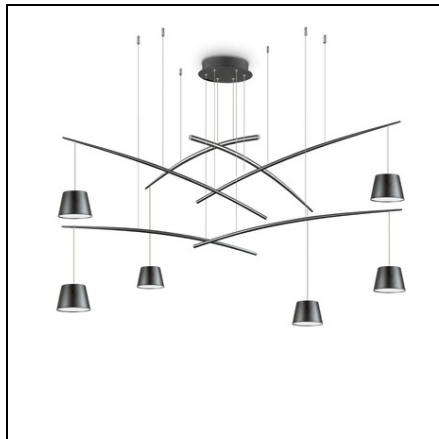

**IDEAL LUX CORP DE ILUMINAT SUSPENDAT, LUSTRA FISH SP6  
NERO**

Rosone, asta e diffusore in metallo verniciato bianco o nero opaco. Cavo in acciaio con supporto in metallo cromato. Led integrato con schermo opale.

O 160 x H min 58 / max 253 cm

LED 37W

20000 h

3000 K

2800 lumen

Pret: 3 999,66 lei (TVA inclus)

Detalii online: <https://www.materialelectrice.ro/corp-de-iluminat-suspendat-lustra-fish-sp6-nero-253449>