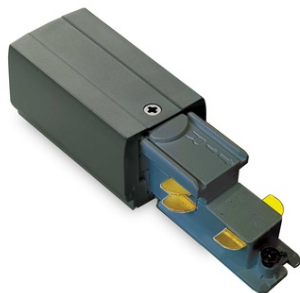

Furnizor: **Sc Trivolt Distribution SRL**
Reg. com.: J23/3300/2016
CIF: RO36421140
Adresa: Strada Apusului nr 3 (primul
sens giratoriu Tehodor Pallady-
Autostrada Soarelui), Catelu, Ilfov
Banca: BRD
IBAN: RO34BRDE441SV13182234410

**IDEAL LUX ACCESORIU SINA ILUMINAT LINK TRIMLESS MAIN
CONNECTOR END RIGHT BK DALI**

Profilo di alluminio estruso disponibile in bianco o nero, nelle versioni a plafone, a sospensione oppure a incasso. Binario elettrificato trifase con moduli standard da 2000 mm o 3000 mm, sezionabili a misura e componibili secondo schema desiderato.
L 14 x H 3,4 x P 3,5 cm
Pret: 113,38 lei (TVA inclus)

Detalii online: <https://www.materialeelectric.ro/accesoriu-sina-iluminat-link-trimless-main-connector-end-right-bk-dali-253167>