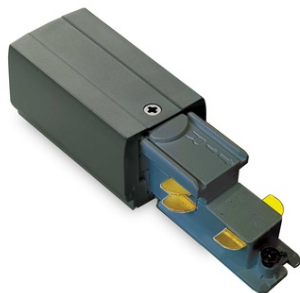

Furnizor: **Sc Trivolt Distribution SRL**  
Reg. com.: J23/3300/2016  
CIF: RO36421140  
Adresa: Strada Apusului nr 3 ( primul  
sens giratoriu Tehodor Pallady-  
Autostrada Soarelui), Catelu, Ilfov  
Banca: BRD  
IBAN: RO34BRDE441SV13182234410

**IDEAL LUX ACCESORIU SINA ILUMINAT LINK TRIMLESS MAIN  
CONNECTOR END LEFT BK DALI**

Profilo di alluminio estruso disponibile in bianco o nero, nelle versioni a plafone, a sospensione oppure a incasso. Binario elettrificato trifase con moduli standard da 2000 mm o 3000 mm, sezionabili a misura e componibili secondo schema desiderato.  
L 14 x H 3,4 x P 3,5 cm  
Pret: 113,48 lei (TVA inclus)

Detalii online: <https://www.materialeelectric.ro/accesoriu-sina-iluminat-link-trimless-main-connector-end-left-bk-dali-253163>