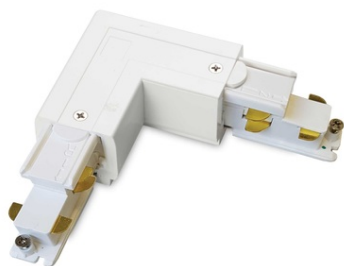

**IDEAL LUX ACCESORIU SINA ILUMINAT LINK TRIMLESS L-
CONNECTOR RIGHT WH DALI 1-10V**

Profilo di alluminio estruso disponibile in bianco o nero, nelle versioni a plafone, a sospensione oppure a incasso. Binario elettrificato trifase con moduli standard da 2000 mm o 3000 mm, sezionabili a misura e componibili secondo schema desiderato.
L 12 x H 3,4 x P 12 cm
Pret: 196,95 lei (TVA inclus)

Detalii online: <https://www.materialeelectric.ro/accesoriu-sina-iluminat-link-trimless-l-connector-right-wh-dali-1-10v-253158>