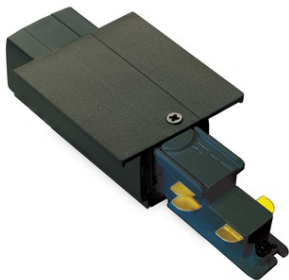

**IDEAL LUX ACCESORIU SINA ILUMINAT LINK TRIM MAIN
CONNECTOR END LEFT BK DALI**

Profilo di alluminio estruso disponibile in bianco o nero, nelle versioni a plafone, a sospensione oppure a incasso. Binario elettrificato trifase con moduli standard da 2000 mm o 3000 mm, sezionabili a misura e componibili secondo schema desiderato.
L 14 x H 3,7 x P 5,8 cm
Pret: 125,42 lei (TVA inclus)

Detalii online: <https://www.materialeelectrice.ro/accesoriu-sina-iluminat-link-trim-main-connector-end-left-bk-dali-253138>