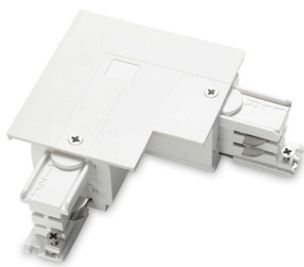

**IDEAL LUX ACCESORIU SINA ILUMINAT LINK TRIM MAIN
CONNECTOR CORNER RIGHT WH ON-OFF**

Profilo di alluminio estruso disponibile in bianco o nero, nelle versioni a plafone, a sospensione oppure a incasso. Binario elettrificato trifase con moduli standard da 2000 mm o 3000 mm, sezionabili a misura e componibili secondo schema desiderato.
L 11 x H 3,5 x P 11 cm
Pret: 179,16 lei (TVA inclus)

Detalii online: <https://www.materialeelectric.ro/accesoriu-sina-iluminat-link-trim-main-connector-corner-right-wh-on-off-253137>