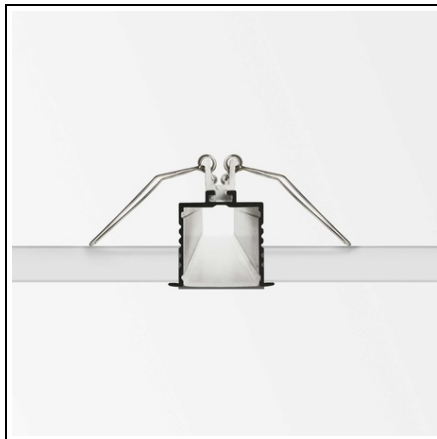

**IDEAL LUX PROFIL LED VISION TRIM PROFILO 3000 MM BK**

L 300 x H 3,4 x P 4,4 cm  
Pret: 627,04 lei (TVA inclus)

Detalii online: <https://www.materialeelectrice.ro/profil-led-vision-trim-profilo-3000-mm-bk-253106>