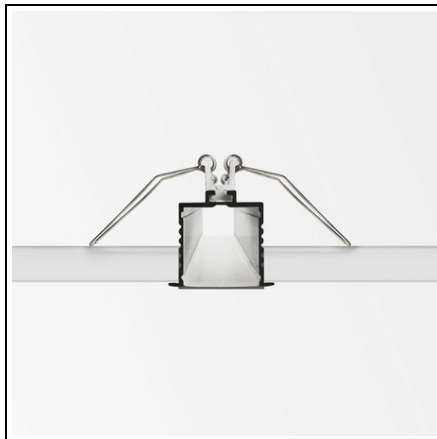

**IDEAL LUX PROFIL LED VISION TRIM PROFILO 2000 MM BK**

L 200 x H 3,4 x P 4,4 cm  
Pret: 417,77 lei (TVA inclus)

Detalii online: <https://www.materialeelectrice.ro/profil-led-vision-trim-profilo-2000-mm-bk-253104>