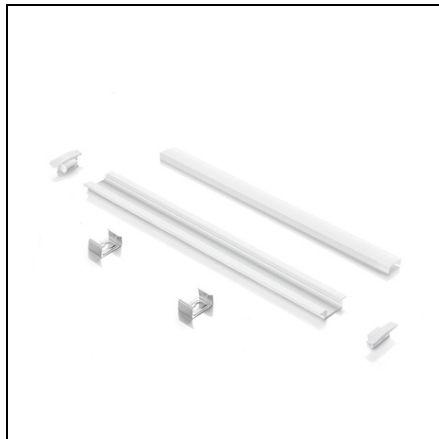

IDEAL LUX PROFIL LED SLOT REC TRIM D25XD5 2000 MM WH

Profilo in alluminio estruso con superficie verniciata a polveri bianca e cover opalina in PMMA. Barre a diverse sezioni in opzione per installazione a incasso, parete o soffitto, componibili a seconda del disegno desiderato e sezionabili a misura.

L 200 x H 0,5 x P 2,5 cm

Pret: 161,16 lei (TVA inclus)

Detalii online: <https://www.materialelectrice.ro/profil-led-slot-rec-trim-d25xd5-2000-mm-wh-253085>