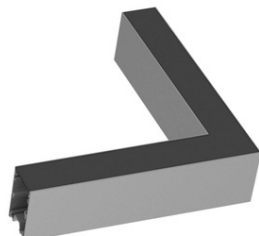

IDEAL LUX FLUO CORNER BLINDED AL

Sistema lineare in alluminio estruso con moduli componibili a seconda della disposizione desiderata. Disponibile nei colori alluminio anodizzato, bianco, nero e nelle possibili

modalita d'installazione a plafone, a sospensione oppure a incasso.

L 15,1 x H 8 x P 15,1 cm

Pret: 336,15 lei (TVA inclus)

Detalii online: <https://www.materialeelectrice.ro/fluo-corner-blinDED-al-252848>