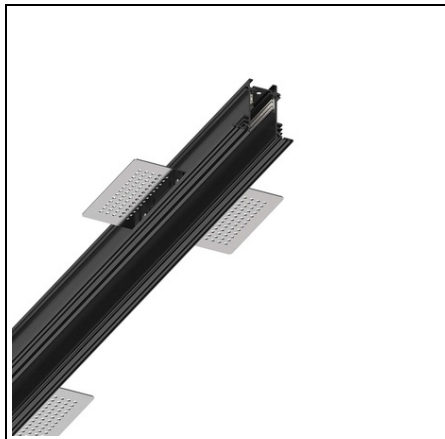

IDEAL LUX EGO PROFILE RECESSED 2000 MM

L 200 x H 5,2 x P 5,6 cm
Pret: 895,55 lei (TVA inclus)

Detalii online: <https://www.materialeelectrice.ro/ego-profile-recessed-2000-mm-252835>