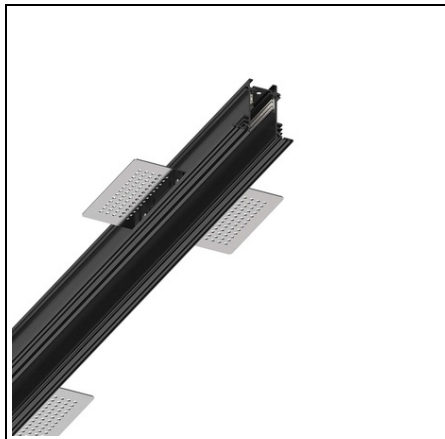

IDEAL LUX EGO PROFILE RECESSED 1000 MM

L 100 x H 5,2 x P 5,6 cm
Pret: 424,05 lei (TVA inclus)

Detalii online: <https://www.materialeelectrice.ro/ego-profile-recessed-1000-mm-252834>