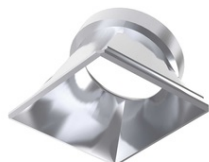

#### **IDEAL LUX DYNAMIC REFLECTOR SQUARE SLOPE CH**

Incasso componibile in alluminio costituito da sorgente, riflettore e ghiera, con lenti e schermi in opzione. Finitura bianca, cromo, nera, oro. In opzione con riflettore di forma rotonda o quadrata, simmetrico o asimmetrico.

L 6,5 x H 5,1 x P 6,5 cm

Pret: 41,36 lei (TVA inclus)

Detalii online: <https://www.materialeelectrice.ro/dynamic-reflector-square-slope-ch-252808>