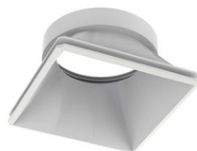

**IDEAL LUX DYNAMIC REFLECTOR SQUARE FIXED WH**

Incasso componibile in alluminio costituito da sorgente, riflettore e ghiera, con lenti e schermi in opzione. Finitura bianca, cromo, nera, oro. In opzione con riflettore di forma rotonda o quadrata, simmetrico o asimmetrico.