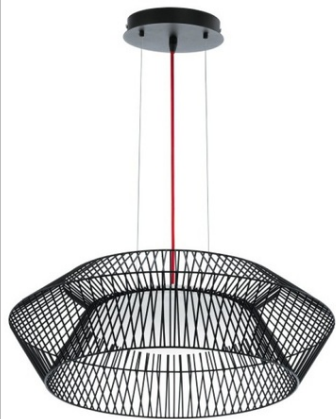

EGLO LAMPA SUSPENDATA PIASTRE, NEAGRA, 1X18W, CABLU NEGRU

Lampa suspendata Piastre Eglo

- sursa de lumina: 18W LED inclus
- flux luminos: 1440 lm
- temperatura de culoare: 3000k
- corp: cablu rosu
- abajur: metal+plastic, negru+alb
- inaltime: 110 cm
- diametru: 58 cm
- IP 20
- tensiune: 220-240V, 50 / 60Hz

Pret: 0,00 lei (TVA inclus)

Detalii online: <https://www.materialeelectrice.ro/lampa-suspendata-piastre-neagra-1x18w-cablu-negru>