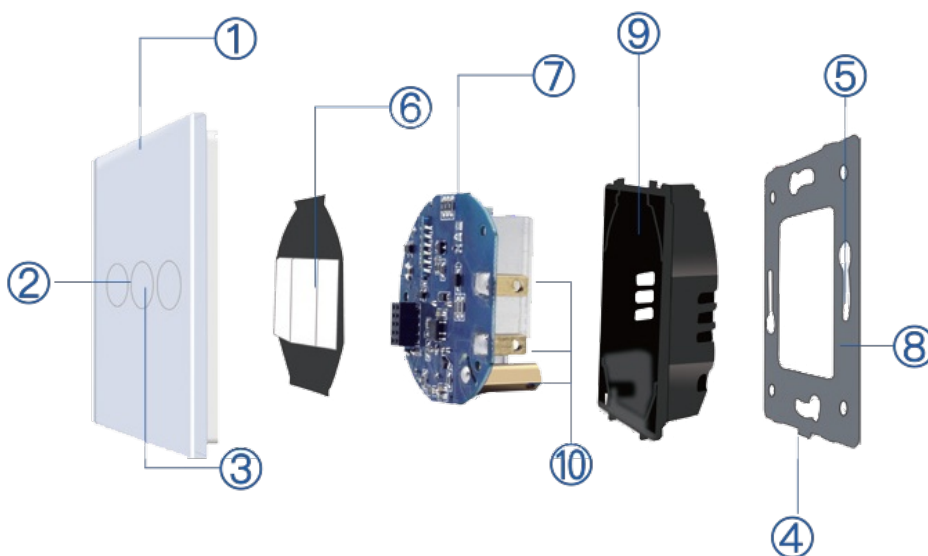

### **PULSAR MODUL INTRERUPATOR DUBLU CA SCARA + CAP CRUCE PENTRU APARATAJ TOUCH**

Aparatele din gama touch PULSAR NS, se compun din mecanism (modul întrerupator sau priza) si rama ornament di sticlă securizata de 4mm rezistenta la zgarieturi. Ornamentul este dotat cu suport metalic pentru fixare mecanisme.  
Instalarea se face fara fir de NUL, produsul fiind compatibil cu instalatiile electrice exsistente. Intrerupătoarele si prizele pot fi montate în doze standard, rotunde, avand distanta între suruburi de 60mm si o adancime minima recomandata de 35mm, pentru a ramane spatiu suficient pentru cablaj

#### **Caracteristici principale**

- Întrerupătoarele nu necesită NUL, fiind compatibile cu instalațiile electrice existente.
- Aparatajul se compune din modul priza sau intrerupator si rama/panou de sticla cu suport metalic.
- Rame/Panouri 86x86mm cu montaj orizontal sau vertical, in combinatii cu până la 5 posturi.
- Montaj în doză rotundă-standard german.
- Senzor tactil care poate fi operat si in condiții de umiditate crescuta.

#### **Componente**

- 1. Panou/rama sticla
  2. LED de semnalizare
  3. Buton tactil
  4. Locaș™ declipsare panou/rama sticla
  5. Loc suruburi de fixare doza
  6. Modul electronic tactil
  7. Modul electronic de baza
  8. Suport metal
  9. Carcasa rezistenta la foc
  10. Borne cu surub

#### **Dimensiuni**

Pret: 110,00 lei (TVA inclus)

Detalii online: <https://www.materialelectrice.ro/modul-interruptor-dublu-ca-scara-cap-cruce-pentru-aparataj-touch>