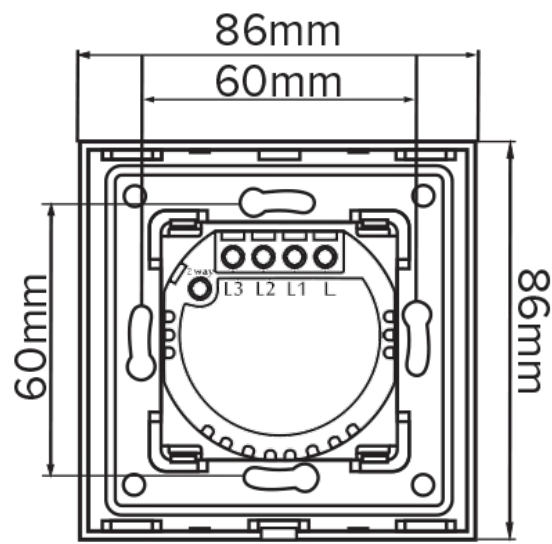

### **PULSAR MODUL INTRERUPATOR DUBLU CA SCARA + CAP CRUCE PENTRU APARATAJ TOUCH**

Aparatele din gama touch PULSAR NS, se compun din mecanism (modul întrerupator sau priza) si rama ornament di sticlă securizata de 4mm rezistenta la zgarieturi. Ornamentul este dotat cu suport metalic pentru fixare mecanisme.  
Instalarea se face fara fir de NUL, produsul fiind compatibil cu instalatiile electrice exsistente. Intrerupătoarele si prizele pot fi montate în doze standard, rotunde, avand distanta între suruburi de 60mm si o adancime minima recomandata de 35mm, pentru a ramane spatiu suficient pentru cablaj

#### **Caracteristici principale**

- Întrerupătoarele nu necesită NUL, fiind compatibile cu instalațiile electrice existente.
- Aparatajul se compune din modul priza sau intrerupator si rama/panou de sticla cu suport metalic.
- Rame/Panouri 86x86mm cu montaj orizontal sau vertical, in combinatii cu până la 5 posturi.
- Montaj în doză rotundă-standard german.
- Senzor tactil care poate fi operat si in condiții de umiditate crescuta.

#### **Componente**

- 1. Panou/rama sticla
  2. LED de semnalizare
  3. Buton tactil
  4. Locaș™ declipsare panou/rama sticla
  5. Loc suruburi de fixare doza
  6. Modul electronic tactil
  7. Modul electronic de baza
  8. Suport metal
  9. Carcasa rezistenta la foc
  10. Borne cu surub

#### **Dimensiuni**

Pret: 110,00 lei (TVA inclus)

Detalii online: <https://www.materialelectrice.ro/modul-interruptor-dublu-ca-scara-cap-cruce-pentru-aparataj-touch>