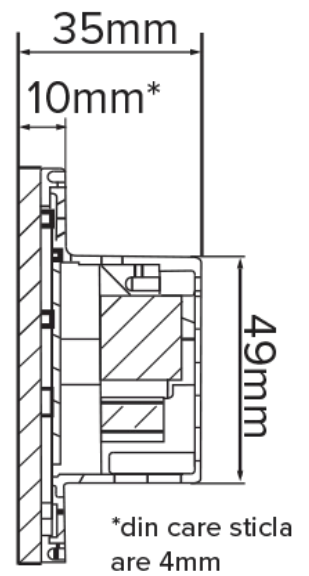

### **PULSAR MODUL INTRERUPATOR DUBLU CA SCARA + CAP CRUCE PENTRU APARATAJ TOUCH**

Aparatele din gama touch PULSAR NS, se compun din mecanism (modul întrerupator sau priza) si rama ornament di sticlă securizata de 4mm rezistenta la zgarieturi. Ornamentul este dotat cu suport metalic pentru fixare mecanisme.  
Instalarea se face fara fir de NUL, produsul fiind compatibil cu instalatiile electrice exsistente. Intrerupătoarele si prizele pot fi montate în doze standard, rotunde, avand distanta între suruburi de 60mm si o adancime minima recomandata de 35mm, pentru a ramane spatiu suficient pentru cablaj

#### **Caracteristici principale**

- Întrerupătoarele nu necesită NUL, fiind compatibile cu instalațiile electrice existente.
- Aparatajul se compune din modul priza sau intrerupator si rama/panou de sticla cu suport metalic.
- Rame/Panouri 86x86mm cu montaj orizontal sau vertical, in combinatii cu până la 5 posturi.
- Montaj în doză rotundă-standard german.
- Senzor tactil care poate fi operat si in condiții de umiditate crescuta.

#### **Dimensiuni**

Pret: 110,00 lei (TVA inclus)

Detalii online: <https://www.materialelectrice.ro/modul-interruptor-dublu-ca-scara-cap-cruce-pentru-aparataj-touch>