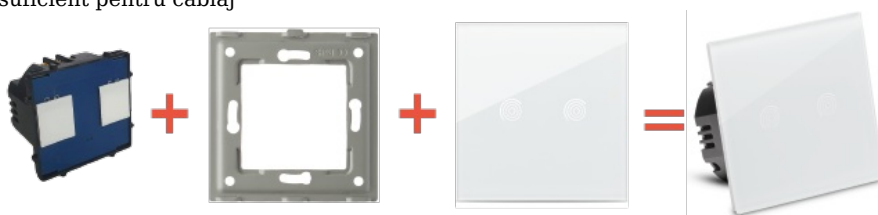

### **PULSAR MODUL INTRERUPATOR DUBLU CA SCARA + CAP CRUCE PENTRU APARATAJ TOUCH**

Aparatele din gama touch PULSAR NS, se compun din mecanism (modul întrerupator sau priza) si rama ornament di sticlă securizata de 4mm rezistenta la zgarieturi. Ornamentul este dotat cu suport metalic pentru fixare mecanisme.  
Instalarea se face fara fir de NUL, produsul fiind compatibil cu instalatiile electrice exsistente. Intrerupătoarele si prizele pot fi montate în doze standard, rotunde, avand distanta între suruburi de 60mm si o adancime minima recomandata de 35mm, pentru a ramane spatiu suficient pentru cablaj

#### **Caracteristici principale**

- Întrerupătoarele nu necesită NUL, fiind compatibile cu instalațiile electrice existente.
- Aparatajul se compune din modul priza sau intrerupator si rama/panou de sticla cu suport metalic.
- Rame/Panouri 86x86mm cu montaj orizontal sau vertical, in combinatii cu până la 5 posturi.
- Montaj în doză rotundă-standard german.
- Senzor tactil care poate fi operat si in condiții de umiditate crescuta.

#### **Componente**

- 1. Panou/rama sticla
  2. LED de semnalizare
  3. Buton tactil
  4. Locaș™ declipsare panou/rama sticla
  5. Loc suruburi de fixare doza
  6. Modul electronic tactil
  7. Modul electronic de baza
  8. Suport metal
  9. Carcasa rezistenta la foc
  10. Borne cu surub

#### **Dimensiuni**

Pret: 110,00 lei (TVA inclus)

Detalii online: <https://www.materialelectrice.ro/modul-interruptor-dublu-ca-scara-cap-cruce-pentru-aparataj-touch>