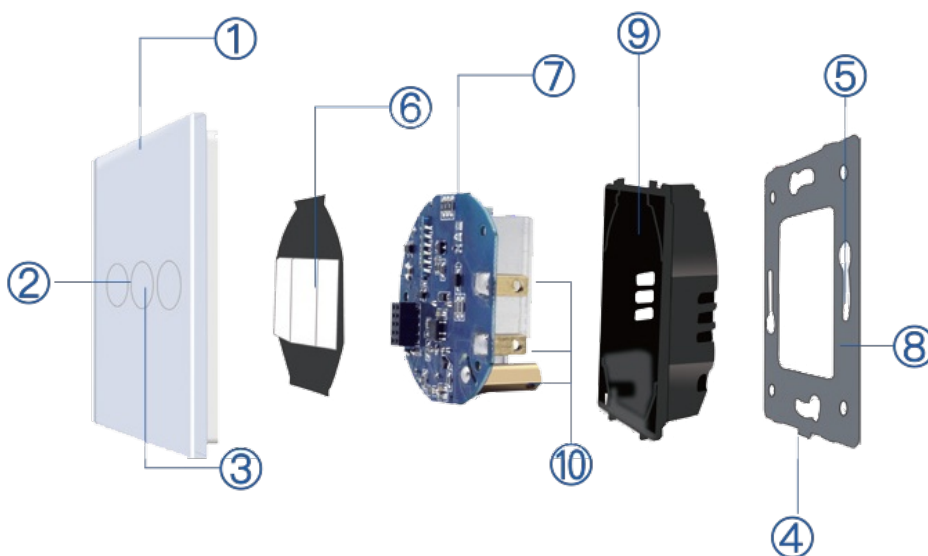

### **PULSAR MODUL INTRERUPATOR DUBLU PENTRU APARATAJ TOUCH**

Aparatele din gama touch PULSAR NS, se compun din mecanism (modul intrerupator sau priza) si rama ornament di sticlă securizata de 4mm rezistenta la zgarieturi. Ornamentul este dotat cu suport metalic pentru fixare mecanisme.  
 Instalarea se face fara fir de NUL, produsul fiind compatibil cu instalatiile electrice exsistente. IntrerupĂtoarele si prizele pot fi montate în doze standard, rotunde, avand distanta între suruburi de 60mm si o adancime minima recomandata de 35mm, pentru a ramane spatiu suficient pentru cablaj

#### **Caracteristici principale**

- ÎntrerupĂtoarele nu necesitĂf NUL, fiind compatibile cu instalaÈiile electrice existente.
- Aparatajul se compune din modul priza sau intrerupator si rama/panou de sticla cu suport metalic.
- Rame/Panouri 86x86mm cu montaj orizontal sau vertical, in combinatii cu pânĂf la 5 posturi.
- Montaj în dozĂf rotundĂf-standard german.
- Senzor tactil care poate fi operat si in condiÈii de umiditate crescuta.

#### **Componente**

- 1. Panou/rama sticla
  2. LED de semnalizare
  3. Buton tactil
  4. LocaÈ™ declipsare panou/rama sticla
  5. Loc suruburi de fixare doza
  6. Modul electronic tactil
  7. Modul electronic de baza
  8. Suport metal
  9. Carcasa rezistenta la foc
  10. Borne cu surub

#### **Dimensiuni**

Pret: 89,56 lei (TVA inclus)

Detalii online: <https://www.materialeelectrice.ro/modul-interruptor-dublu-pentru-aparataj-touch>