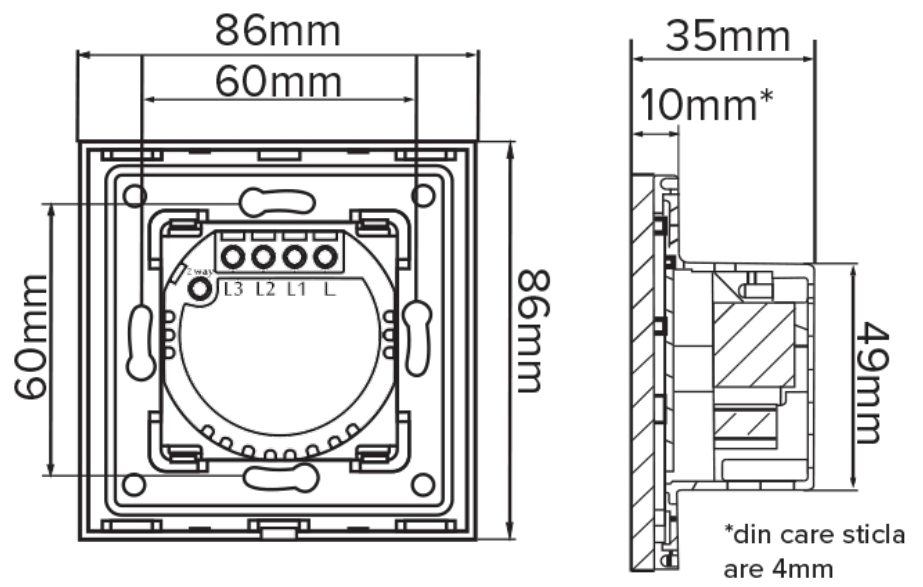

### **PULSAR MODUL INTRERUPATOR DUBLU PENTRU APARATAJ TOUCH**

Aparatele din gama touch PULSAR NS, se compun din mecanism (modul intrerupator sau priza) si rama ornament di sticlă securizata de 4mm rezistenta la zgarieturi. Ornamentul este dotat cu suport metalic pentru fixare mecanisme.  
 Instalarea se face fara fir de NUL, produsul fiind compatibil cu instalatiile electrice exsistente. IntrerupĂtoarele si prizele pot fi montate în doze standard, rotunde, avand distanta între suruburi de 60mm si o adancime minima recomandata de 35mm, pentru a ramane spatiu suficient pentru cablaj

#### **Caracteristici principale**

- ÎntrerupĂtoarele nu necesitĂf NUL, fiind compatibile cu instalaÈiile electrice existente.
- Aparatajul se compune din modul priza sau intrerupator si rama/panou de sticla cu suport metalic.
- Rame/Panouri 86x86mm cu montaj orizontal sau vertical, in combinatii cu pânĂf la 5 posturi.
- Montaj în dozĂf rotundĂf-standard german.
- Senzor tactil care poate fi operat si in condiÈii de umiditate crescuta.

#### **Componente**

- 1. Panou/rama sticla
  2. LED de semnalizare
  3. Buton tactil
  4. LocaÈ™ declipsare panou/rama sticla
  5. Loc suruburi de fixare doza
  6. Modul electronic tactil
  7. Modul electronic de baza
  8. Suport metal
  9. Carcasa rezistenta la foc
  10. Borne cu surub

#### **Dimensiuni**

Pret: 89,56 lei (TVA inclus)

Detalii online: <https://www.materialeelectrice.ro/modul-interruptor-dublu-pentru-aparataj-touch>