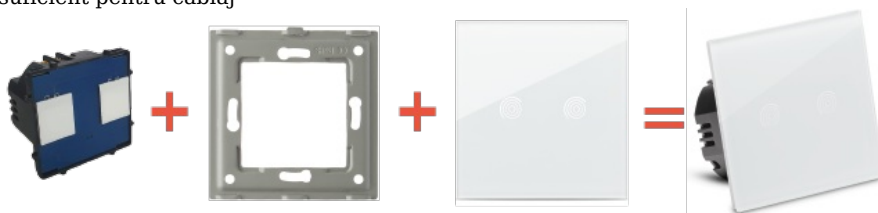

### **PULSAR MODUL INTRERUPATOR DUBLU PENTRU APARATAJ TOUCH**

Aparatele din gama touch PULSAR NS, se compun din mecanism (modul intrerupator sau priza) si rama ornament di sticlă securizata de 4mm rezistenta la zgarieturi. Ornamentul este dotat cu suport metalic pentru fixare mecanisme.  
 Instalarea se face fara fir de NUL, produsul fiind compatibil cu instalatiile electrice exsistente. IntrerupĂtoarele si prizele pot fi montate în doze standard, rotunde, avand distanta între suruburi de 60mm si o adancime minima recomandata de 35mm, pentru a ramane spatiu suficient pentru cablaj

#### **Caracteristici principale**

- ÎntrerupĂtoarele nu necesitĂf NUL, fiind compatibile cu instalaÈiile electrice existente.
- Aparatajul se compune din modul priza sau intrerupator si rama/panou de sticla cu suport metalic.
- Rame/Panouri 86x86mm cu montaj orizontal sau vertical, in combinatii cu pânĂf la 5 posturi.
- Montaj în dozĂf rotundĂf-standard german.
- Senzor tactil care poate fi operat si in condiÈii de umiditate crescuta.

#### **Componente**

- 1. Panou/rama sticla
  2. LED de semnalizare
  3. Buton tactil
  4. LocaÈ™ declipsare panou/rama sticla
  5. Loc suruburi de fixare doza
  6. Modul electronic tactil
  7. Modul electronic de baza
  8. Suport metal
  9. Carcasa rezistenta la foc
  10. Borne cu surub