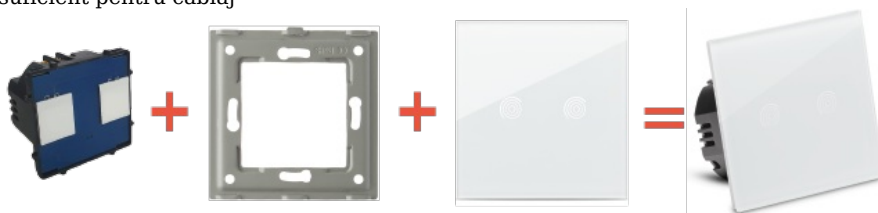

### **PULSAR PLACA ORNAMENT DUBLA PENTRU INTRERUPATOR TOUCH 2T+1P - ACTIONARE PRIN ATINGERE**

Aparatele din gama touch PULSAR NS, se compun din mecanism (modul întrerupator sau priza) si rama ornament di sticlă securizata de 4mm rezistenta la zgarieturi. Ornamentul este dotat cu suport metalic pentru fixare mecanisme.  
 Instalarea se face fara fir de NUL, produsul fiind compatibil cu instalatiile electrice exsistente. Intrerupătoarele si prizele pot fi montate în doze standard, rotunde, avand distanta între suruburi de 60mm si o adancime minima recomandata de 35mm, pentru a ramane spatiu suficient pentru cablaj

#### **Caracteristici principale**

- Întrerupătoarele nu necesită NUL, fiind compatibile cu instalațiile electrice existente.
- Aparatul se compune din modul priza sau intrerupator si rama/panou de sticla cu suport metalic.
- Rame/Panouri 86x86mm cu montaj orizontal sau vertical, in combinatii cu până la 5 posturi.
- Montaj în doză rotundă-standard german.
- Senzor tactil care poate fi operat si in condiții de umiditate crescuta.

#### **Componente**

- 1. Panou/rama sticla
  2. LED de semnalizare
  3. Buton tactil
  4. Locaș™ declipsare panou/rama sticla
  5. Loc suruburi de fixare doza
  6. Modul electronic tactil
  7. Modul electronic de baza
  8. Suport metal
  9. Carcasa rezistenta la foc
  10. Borne cu surub