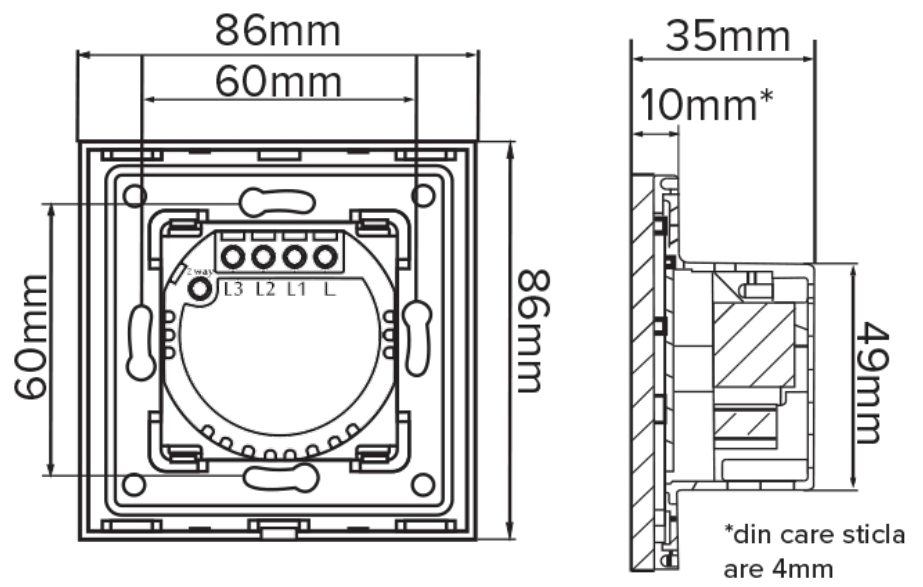

### **PULSAR PLACA ORNAMENT DUBLA PENTRU INTRERUPATOR TOUCH 2T+1P - ACTIONARE PRIN ATINGERE**

Aparatele din gama touch PULSAR NS, se compun din mecanism (modul întrerupator sau priza) si rama ornament di sticlă securizata de 4mm rezistenta la zgarieturi. Ornamentul este dotat cu suport metalic pentru fixare mecanisme.  
 Instalarea se face fara fir de NUL, produsul fiind compatibil cu instalatiile electrice exsistente. Intrerupătoarele si prizele pot fi montate în doze standard, rotunde, avand distanta între suruburi de 60mm si o adancime minima recomandata de 35mm, pentru a ramane spatiu suficient pentru cablaj

#### **Caracteristici principale**

- Întrerupătoarele nu necesită NUL, fiind compatibile cu instalațiile electrice existente.
- Aparatul se compune din modul priza sau intrerupator si rama/panou de sticla cu suport metalic.
- Rame/Panouri 86x86mm cu montaj orizontal sau vertical, in combinatii cu până la 5 posturi.
- Montaj în doză rotundă-standard german.
- Senzor tactil care poate fi operat si in condiții de umiditate crescuta.

#### **Componente**

- 1. Panou/rama sticla
  2. LED de semnalizare
  3. Buton tactil
  4. Locaș™ declipsare panou/rama sticla
  5. Loc suruburi de fixare doza
  6. Modul electronic tactil
  7. Modul electronic de baza
  8. Suport metal
  9. Carcasa rezistenta la foc
  10. Borne cu surub

#### **Dimensiuni**

Pret: 51,18 lei (TVA inclus)

Detalii online: <https://www.materialeelectrice.ro/placa-ornament-dubla-pentru-intrerupator-touch-2t-1p-actionare-prin-atingere>