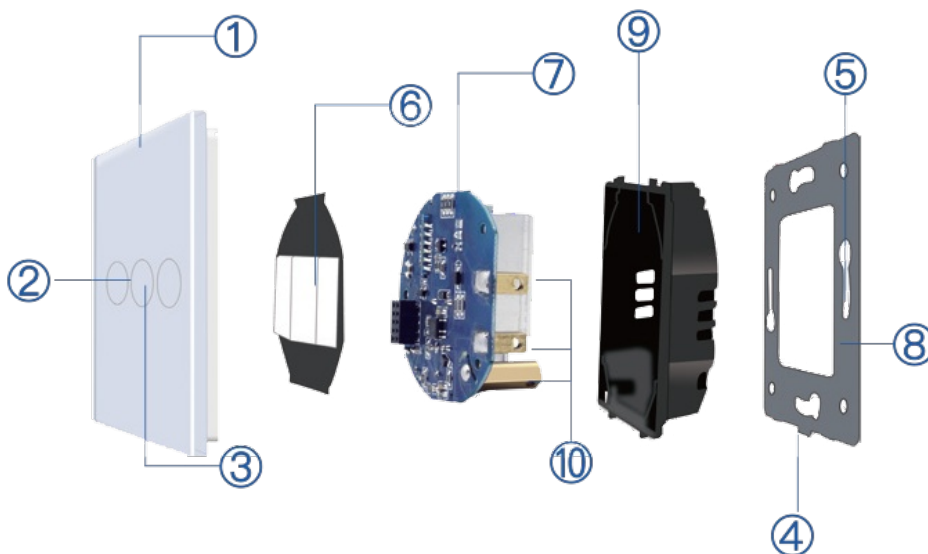

### **PULSAR PLACA ORNAMENT DUBLA PENTRU INTRERUPATOR TOUCH 2T+1P - ACTIONARE PRIN ATINGERE**

Aparatele din gama touch PULSAR NS, se compun din mecanism (modul întrerupator sau priza) si rama ornament di sticlă securizata de 4mm rezistenta la zgarieturi. Ornamentul este dotat cu suport metalic pentru fixare mecanisme.  
 Instalarea se face fara fir de NUL, produsul fiind compatibil cu instalatiile electrice exsistente. Intrerupătoarele si prizele pot fi montate în doze standard, rotunde, avand distanta între suruburi de 60mm si o adancime minima recomandata de 35mm, pentru a ramane spatiu suficient pentru cablaj

#### **Caracteristici principale**

- Întrerupătoarele nu necesită NUL, fiind compatibile cu instalațiile electrice existente.
- Aparatul se compune din modul priza sau intrerupator si rama/panou de sticla cu suport metalic.
- Rame/Panouri 86x86mm cu montaj orizontal sau vertical, in combinatii cu până la 5 posturi.
- Montaj în doză rotundă-standard german.
- Senzor tactil care poate fi operat si in condiții de umiditate crescuta.

#### **Componente**

- 1. Panou/rama sticla
  2. LED de semnalizare
  3. Buton tactil
  4. Locaș™ declipsare panou/rama sticla
  5. Loc suruburi de fixare doza
  6. Modul electronic tactil
  7. Modul electronic de baza
  8. Suport metal
  9. Carcasa rezistenta la foc
  10. Borne cu surub

#### **Dimensiuni**

Pret: 51,18 lei (TVA inclus)

Detalii online: <https://www.materialeelectrice.ro/placa-ornament-dubla-pentru-intrerupator-touch-2t-1p-actionare-prin-atingere>