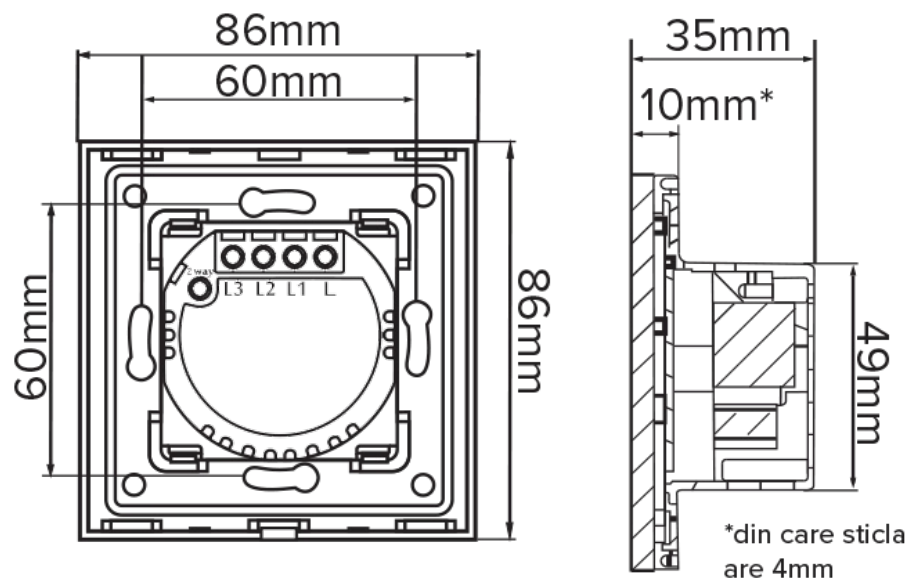

Pret: 25,34 lei (TVA inclus)

Detalii online: <https://www.materialeelectrice.ro/placa-ornament-simpla-pentru-interruptor-touch-2t-actionare-prin-atingere>