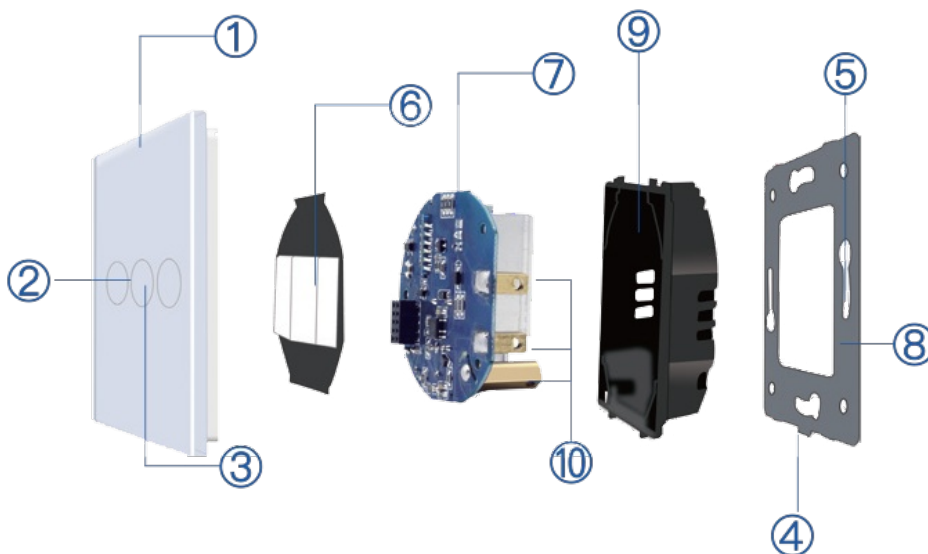

PULSAR PLACA ORNAMENT SIMPLA PENTRU INTRERUPATOR TOUCH 2T - ACTIONARE PRIN ATINGERE

Aparatele din gama touch PULSAR NS, se compun din mecanism (modul întrerupator sau priza) si rama ornament di sticlă securizata de 4mm rezistenta la zgarieturi. Ornamentul este dotat cu suport metalic pentru fixare mecanisme.
 Instalarea se face fara fir de NUL, produsul fiind compatibil cu instalatiile electrice exsistente. Intrerupătoarele si prizele pot fi montate în doze standard, rotunde, avand distanta între suruburi de 60mm si o adancime minima recomandata de 35mm, pentru a ramane spatiu suficient pentru cablaj

Caracteristici principale

- Întrerupătoarele nu necesită NUL, fiind compatibile cu instalațiile electrice existente.
- Aparatul se compune din modul priza sau intrerupator si rama/panou de sticla cu suport metalic.
- Rame/Panouri 86x86mm cu montaj orizontal sau vertical, in combinatii cu până la 5 posturi.
- Montaj în doză rotundă-standard german.
- Senzor tactil care poate fi operat si in condiții de umiditate crescuta.

Componente

- 1. Panou/rama sticla
 2. LED de semnalizare
 3. Buton tactil
 4. Locaș™ declipsare panou/rama sticla
 5. Loc suruburi de fixare doza
 6. Modul electronic tactil
 7. Modul electronic de baza
 8. Suport metal
 9. Carcasa rezistenta la foc
 10. Borne cu surub