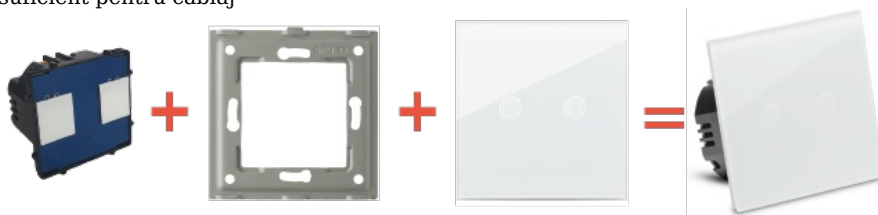

PULSAR PLACA ORNAMENT SIMPLA PENTRU INTRERUPATOR TOUCH 2T - ACTIONARE PRIN ATINGERE

Aparatele din gama touch PULSAR NS, se compun din mecanism (modul întrerupator sau priza) si rama ornament di sticlă securizata de 4mm rezistenta la zgarieturi. Ornamentul este dotat cu suport metalic pentru fixare mecanisme.
 Instalarea se face fara fir de NUL, produsul fiind compatibil cu instalatiile electrice exsistente. Intrerupătoarele si prizele pot fi montate în doze standard, rotunde, avand distanta între suruburi de 60mm si o adancime minima recomandata de 35mm, pentru a ramane spatiu suficient pentru cablaj

Caracteristici principale

- Întrerupătoarele nu necesită NUL, fiind compatibile cu instalațiile electrice existente.
- Aparatul se compune din modul priza sau intrerupator si rama/panou de sticla cu suport metalic.
- Rame/Panouri 86x86mm cu montaj orizontal sau vertical, in combinatii cu până la 5 posturi.
- Montaj în doză rotundă-standard german.
- Senzor tactil care poate fi operat si in condiții de umiditate crescuta.

Componente

- 1. Panou/rama sticla
 2. LED de semnalizare
 3. Buton tactil
 4. Locaș™ declipsare panou/rama sticla
 5. Loc suruburi de fixare doza
 6. Modul electronic tactil
 7. Modul electronic de baza
 8. Suport metal
 9. Carcasa rezistenta la foc
 10. Borne cu surub