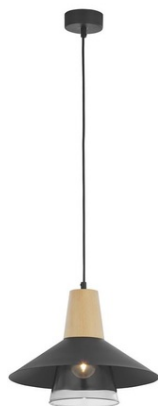

**JUPITER CORP DE ILUMINAT FABRICAT IN POLONIA MODEL BONDY  
PENDUL 1X60W E27**

Caracteristici  
Tip corp de iluminat - Pendul  
Culoare - Negru, Transparent  
Material - Metal, Sticla  
Dimensiuni - 0.32 x h.30-70 cm  
Numar becuri - 1 buc. - tip soclu E27 (max. 60W) - becul nu este inclus  
Clasa energetica - A++, A+, A, B, C, D, E  
Baza  
Material - Metal  
Culoare - Negru  
Finisaj - Mat  
BraÈ>e  
Numar - 1  
Culoare - Negru  
Finisaj - Mat  
Pret: 311,35 lei (TVA inclus)

Detalii online: <https://www.materialelectrice.ro/corp-de-iluminat-fabricat-in-polonia-model-bondy-pendul-1x60w-e27-252138>