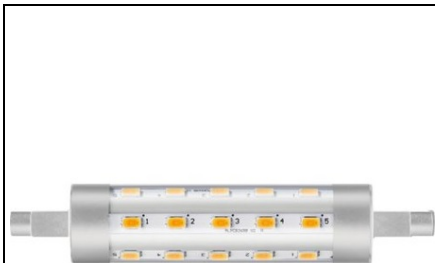

PHILIPS COREPRO LED LINEAR R7S 118MM 6.5-60W 830

General Information

Baza elementului de fixare

R7S

[R7s]

In conformitate cu UE RoHS

Da

Durată de viață nominală (nom.)

20000 h

Ciclu comutare pornit/oprit

50000X

Tip tehnic

6.5-60W

Light Technical

Cod culoare

830