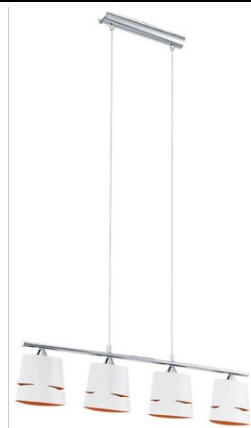

### **EGLO LAMPA SUSPENDATA CAPITELLO,4X60W**

Lampa suspendata Capitello,4x60w

- sursa de lumina: 4 x 40W E14 (becurile nu sunt incluse)
- corp: metal, crom
- abajur: metal, alb+portocaliu
- inaltime: 110 cm
- lungime: 75 cm
- IP 20
- tensiune: 220-240V, 50 / 60Hz

Pret: 0,00 lei (TVA inclus)

Detalii online: <https://www.materialelectrice.ro/lampa-suspendata-capitello-4x60w>