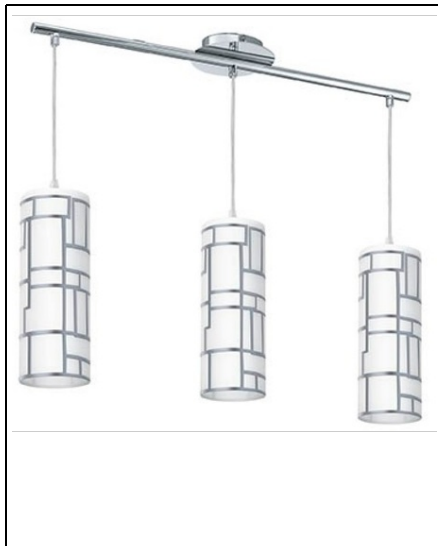

**EGLO LAMPA SUSPENDATA BAYMAN CHROME 220-240V,50/60HZ
IP20**

Lampa suspendata Eglo

- sursa de lumina: 3 x 60W E27 (becurile nu sunt incluse)
- corp: metal, crom
- abajur: sticla cu decor, alb+crom
- inaltime: 110 cm
- lungime: 72 cm
- IP 20
- tensiune: 220-240V, 50 / 60Hz