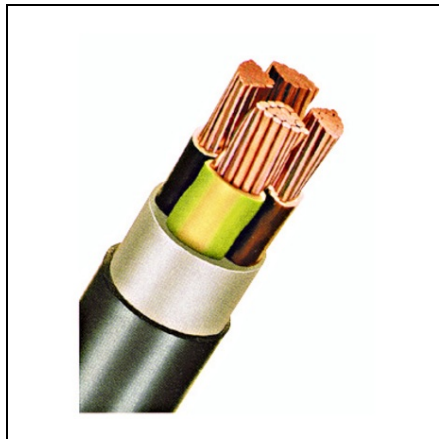

**SCHRACK CABLU DE ENERGIE, PVC, 0,6/1KV E-YY-O* 4 X 16 RM
NEGRU**

EAN-Code 9004840755565
Lungime 1000,00mm
Curent admisibil in aer 79A
Curent admisibil in pĂfmant 102A
Pachete disponibile 1000 m.
Pret: 6 859,48 lei (TVA inclus)

Detalii online: <https://www.materialeelectrice.ro/cablu-de-energie-pvc-0-6-1kv-e-yy-o-4-x-16-rm-negru-246775>