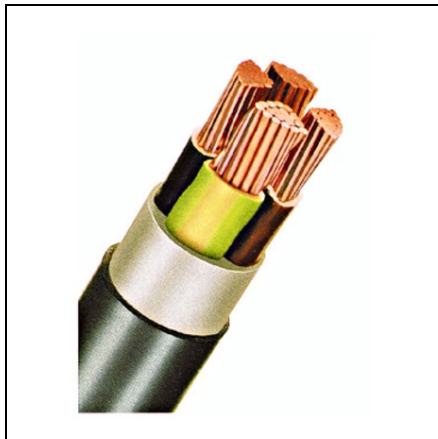

**SCHRACK CABLU DE ENERGIE, PVC, 0,6/1KV E-YY-J* 3 X 2,5 RE
NEGRU**

EAN-Code 9004840753691
Lungime 1000,00mm
Curent admisibil in aer 25A
Curent admisibil in pĂfmant 36A
Pachete disponibile 500 m.
Pret: 981,11 lei (TVA inclus)

Detalii online: <https://www.materialeelectrice.ro/cablu-de-energie-pvc-0-6-1kv-e-yy-j-3-x-2-5-re-negru-246674>