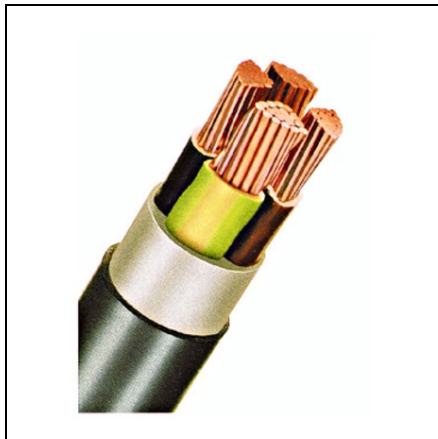

**SCHRACK CABLU DE ENERGIE, PVC, 0,6/1KV E-YY-J* 3 X 1,5 RE
NEGRU**

EAN-Code 9004840753615
Lungime 1000,00mm
Curent admisibil in aer 20A
Curent admisibil in pĂfmant 27A
Pachete disponibile 500 m.
Pret: 655,18 lei (TVA inclus)

Detalii online: <https://www.materialeelectrice.ro/cablu-de-energie-pvc-0-6-1kv-e-yy-j-3-x-1-5-re-negru-246665>