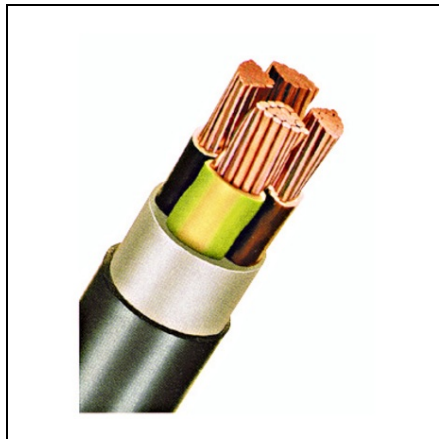

**SCHRACK CABLU DE ENERGIE, PVC, 0,6/1KV E-YY-O* 2 X 2,5 RE
NEGRU**

EAN-Code 9004840753479
Lungime 1000,00mm
Curent admisibil in aer 25A
Curent admisibil in pĂfmant 36A
Pachete disponibile 50 m.
Pret: 627,24 lei (TVA inclus)

Detalii online: <https://www.materialeelectrice.ro/cablu-de-energie-pvc-0-6-1kv-e-yy-o-2-x-2-5-re-negru-246655>