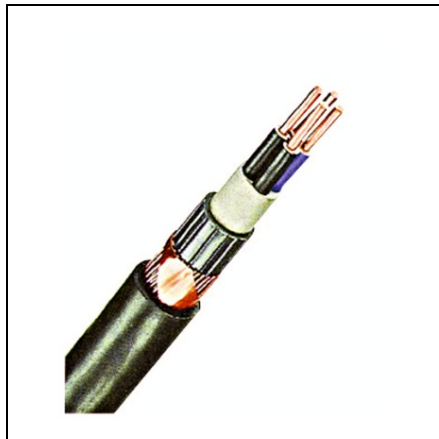

**SCHRACK CABLU DE ENERGIE, PVC, 0,6/1KV NYCY* 2 X 2,5 RE/2,5
NEGRU**

EAN-Code 9004840757873
Lungime 1000,00mm
Curent admisibil in aer 29A
Curent admisibil in pĂfmant 36A
Pachete disponibile 500 m.
Pret: 1 680,00 lei (TVA inclus)

Detalii online: <https://www.materialelectrice.ro/cablu-de-energie-pvc-0-6-1kv-nycy-2-x-2-5-re-2-5-negru-246539>