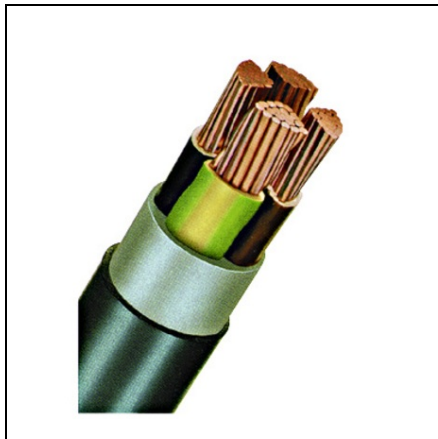

**SCHRACK CABLU DE ENERGIE, PVC+PE, 0,6/1KV E-Y2Y-O\* 4 X 6 RE  
NEGRU**

EAN-Code 9004840759150  
Lungime 1000,00mm  
Curent admisibil in aer 43A  
Curent admisibil in pĂfmant 58A  
Pachete disponibile 500 m.  
Pret: 3 437,03 lei (TVA inclus)

Detalii online: <https://www.materialelectrice.ro/cablu-de-energie-pvc-pe-0-6-1kv-e-y2y-o-4-x-6-re-negru-246392>