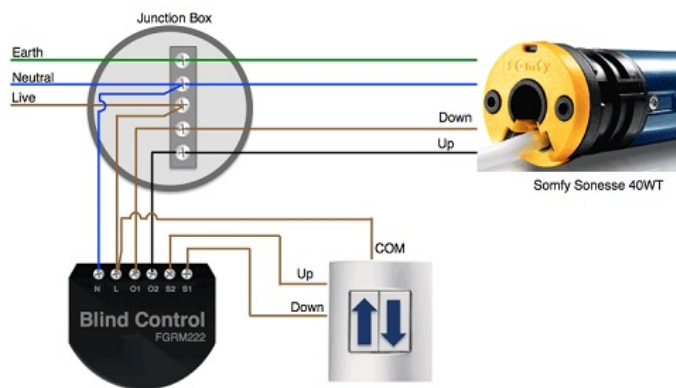

Indiferent daca te afli la locul de munca, in vacanta sau la cumparaturi, poti sa deschizi jaluzele sau sa inchizi usa de la garaj - de la distanta, cu un smartphone sau o tableta, sau de la fata locului cu ajutorul unui intrerupator.

Posibilitatea avansata de asociere permite crearea unor grupuri formate din mai multe Releuri de Rulou sau orice alt dispozitiv - Priza cu Contor, Dimmer, Releu Dublu, Controller RGBW. Un singur click si toate jaluzelele se vor inchide. (urmand ca sistemul Fibaro sa aprinda apoi toate luminile).

Cand folosesti Releul de Rulou 2 pentru a controla o usa electrica de garaj, poti folosi functia de pauza. Aceasta functie permite inchiderea automata a usii dupa o perioada de timp presetata. Poti totodata sa conectezi o bariera IR la un Releu de Rulou aditional pentru a te asigura ca poarta nu se inchide prea devreme.

Releul de Rulou FIBARO 2 foloseste Protectie Clasa v2 impotriva miscarilor nedorite ale motorului electric. O data ce Protectia Locala s-a activat, modulul nu mai raspunde la intrerupatoare. Acest aspect poate fi util in caz de tentativa de intrare prin efracție. In plus, Releul poate raspunde la alarma de incendiu, de inundatie sau la alarma generala, urmand ca sistemul sa reactioneze in mod corespunzator pentru a-ti garanta siguranta.

Functia incorporata de masurare a energiei permite monitorizarea consumului. Folosind aceasta functie, Home Center 2 te ajuta sa estimezi factura de electricitate. Informatiile despre consum pot fi folosite si in programarea scenariilor.

Tehnologia Z-Wave wireless permite comunicarea intr-o raza de pana la 50 metri de la controller-ul principal. Protocolul de comunicare permite comunicarea prin alte noduri Z-Wave care functioneaza in aceeasi retea.

LED-ul incorporat va semnala daca Releul de Rulou Fibaro comunica cu Home Center 2 corect

Pret: 296,15 lei (TVA inclus)

Detalii online: <https://www.materialelectrice.ro/releu-rulou-wireless-fibaro>