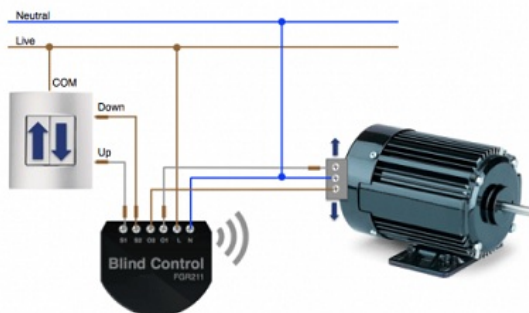

FIBARO RELEU RULOU WIRELESS FIBARO

Releul Rulou 2 Fibaro este un controller avansat pentru rulouri de ferestre electrice, parasolare, jaluzele si porti de garaj. Modulul poate controla orice dispozitiv care este alimentat de un motor electric.

Gama larga de dispozitive pe care le poate controla, dimensiunile reduse si calibrarea comutatoarelor de limita fac din Releul Rulou 2 cel mai avansat dispozitiv de acest fel disponibil pe piata. In plus, noua versiune Fibaro Releu Rulou are si functie de masurare a consumului de energie.

Releul pentru Rulou 2 este un modul extrem de mic, care se incadreaza usor in carcasa dispozitivului controlat. Releul permite pozitionarea precisa a rulourilor de fereastră ,iar in cazul jaluzelelor, pozitionarea precisa a lamellelor. Pozitionarea precisa este posibila prin conexiunea cu motoare echipate cu comutatoare de limita electronice sau mecanice. Dimensiuni 37x42x17mm

Fibaro Releu Rulou 2 necesita calibrare pentru a functiona cu un motor electric. Mecanismul implementat de calibrare permite stabilirea foarte exacta a pozitiei ruloului. Prin calibrare Sistemul Fibaro cunoaste exact pozitia ruloului precum si daca jaluzelele sunt inchise sau deschise.