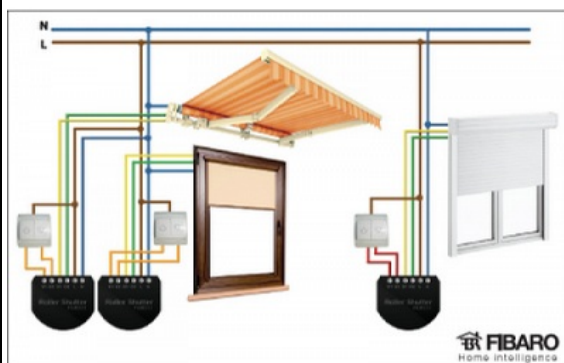

In functie de tipul de dispozitiv pe care il controlati exista cinci moduri individuale de operare care asigura functionarea corecta a oricarui rulou, parasolar, jaluzele sau usa de garaj. Alege un mod de operare in functie de tipul si functionalitatea dispozitivului. Astfel vei avea posibilitatea sa configurezi si sa controlezi dispozitivul.