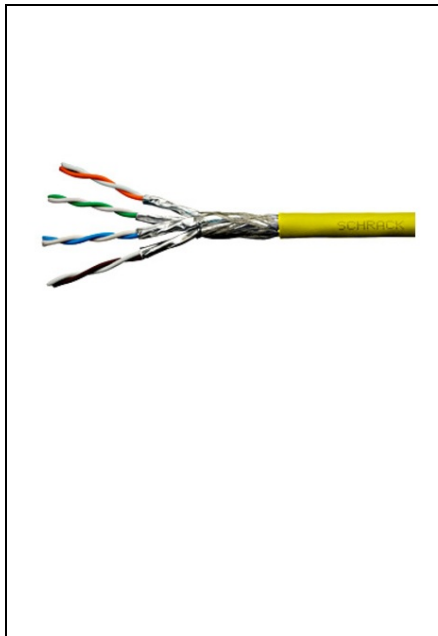

**SCHRACK CABLU S/FTP CAT.7A, 4X2XAWG22/1, 1.200MHZ, LSOH-3,  
B2CA, 50%**

EAN-Code 9004840714364  
Lungime 1000,00mm  
EuroclasĂ conform EN50575 B2ca  
Producere de fum s1a  
PicĂfturi d1  
Aciditate a1  
Diametru 8,10mm  
MasĂf netĂf 0,07kg.  
Temperatura minimĂf a mediului ambiant -30°C  
Temperatura maximĂf a mediului ambiant 60°C  
MasĂf cupru 35,0000kg/km  
Produs cablu  
Categorie Cat.7 A  
Ecranaj S/FTP  
Ecranaj ecranat  
Ecran general Cupru solid stanat  
Manta LSOH-3  
Culoare galben  
Lungime / impachetare tambur 1000m  
Pachete disponibile 1000 m.  
Pret: 683,97 lei (TVA inclus)

Detalii online: <https://www.materialelectrice.ro/cablu-s-ftp-cat-7a-4x2xawg22-1-1-200mhz-ls0h-3-b2ca-50-245375>