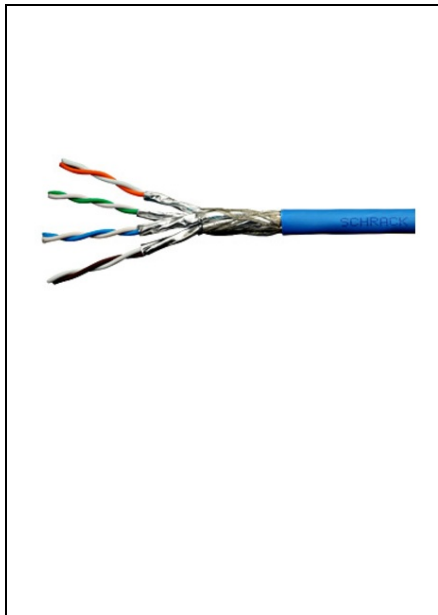

SCHRACK CABLU S/FTP CAT.7A,4X2XAWG22/1,1.200MHZ,LSOH-3,B2CA,50%,ALBS

EAN-Code 9004840652147
Lungime 1000,00mm
Euroclasă conform EN50575 B2ca
Producere de fum s1a
Picături d1
Aciditate a1
Diametru 8,10mm
Masă netă 0,07kg.
Temperatura minimă a mediului ambiant -30°C
Temperatura maximă a mediului ambiant 60°C
Masă cupru 35,0000kg/km
Produs cablu
Categorie Cat.7 A
Ecranaj S/FTP
Ecranaj ecranat
Ecran general Cupru solid stanat
Manta LSOH-3
Culoare albastru