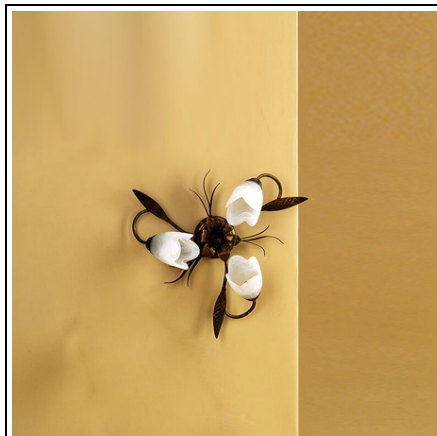

ONLI LAMPA DE PLAFON, PLAFONIERA SONIA

STYLE: Classic
Dimensiune corp de iluminat: 55
Becuri: 3 x E14
Pret: 474,22 lei (TVA inclus)

Detalii online: <https://www.materialeelectrice.ro/lampa-de-plafon-plafoniera-sonia-245046>