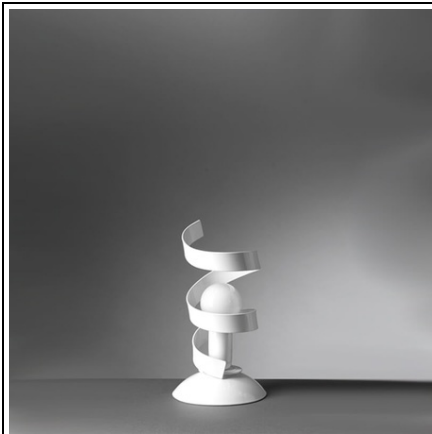

ONLI LAMPA DE MASA ALBA ZOE

STYLE: Modern
Dimensiune corp de iluminat: L12
H25 Becuri: 1 x E14
Pret: 226,87 lei (TVA inclus)

Detalii online: <https://www.materialeelectrice.ro/lampa-de-masa-alba-zoe-244697>