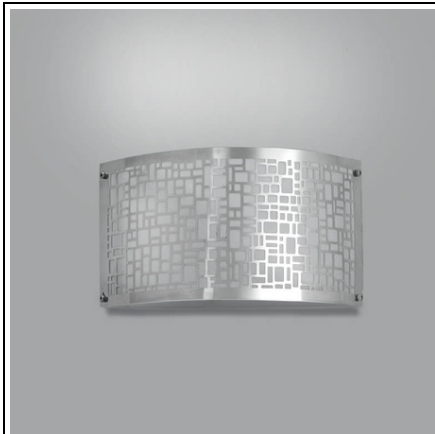

ONLI LAMPA DE PERETE - APLICA BRUCE.

STYLE: Modern
Dimensiune corp de iluminat: L30
H17 Becuri: 2 x E14
Pret: 205,82 lei (TVA inclus)

Detalii online: <https://www.materialeelectrice.ro/lampa-de-perete-aplica-bruce-244535>