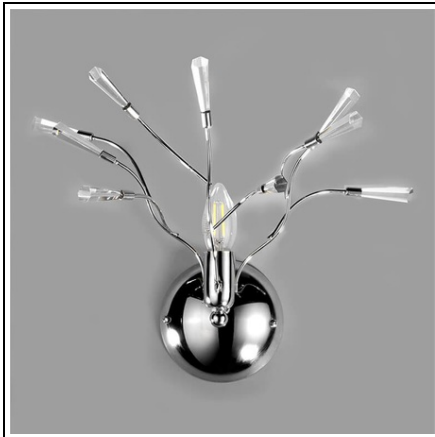

**ONLI LAMPA DE PERETE - APLICA ELETRA.**

STYLE: Modern  
Dimensiune corp de iluminat:  
Becuri: 1 x E14  
Pret: 349,22 lei (TVA inclus)

Detalii online: <https://www.materialeelectrice.ro/lampa-de-perete-aplica-eletra-244480>