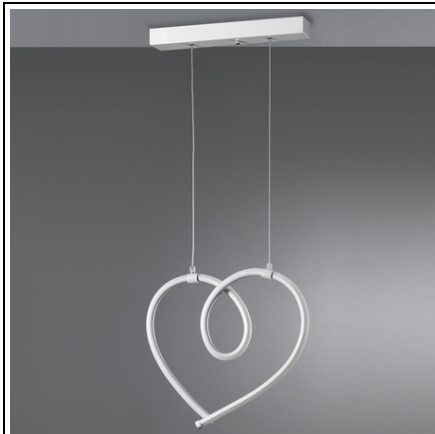

ONLI BIG LAMPA CORP DE ILUMINAT SUSPENDATA CUOROCINI

STYLE: Teen
Dimensiune corp de iluminat: L36
H135 Becuri: LED 18W 3000K
Pret: 152,24 lei (TVA inclus)

Detalii online: <https://www.materialeelectrice.ro/big-lampa-corp-de-iluminat-suspendata-cuorocini-244478>