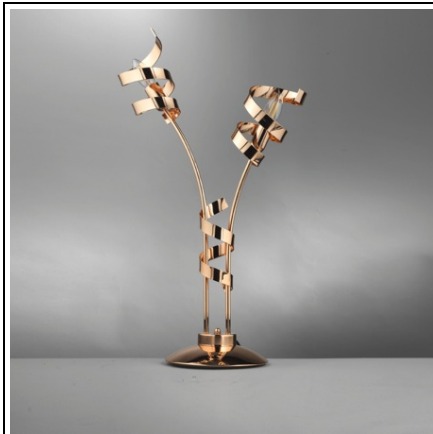

ONLI CUPRU BIG LAMPA DE MASA ZOE

STYLE: Modern
Dimensiune corp de iluminat: L40
H65 Becuri: 2 x E14
Pret: 555,42 lei (TVA inclus)

Detalii online: <https://www.materialeelectrice.ro/cupru-big-lampa-de-masa-zoe-244477>