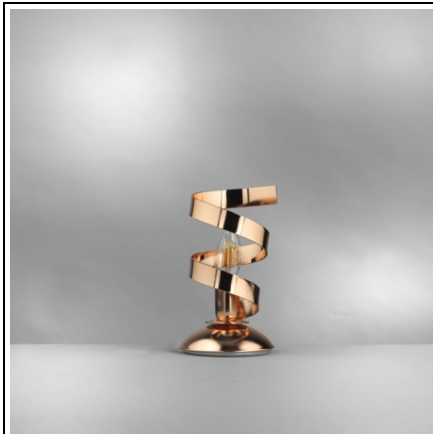

ONLI LAMPA DE MASA DE CUPRU ZOE

STYLE: Modern
Dimensiune corp de iluminat: L12
H25 Becuri: 1 x E14
Pret: 289,63 lei (TVA inclus)

Detalii online: <https://www.materialeelectrice.ro/lampa-de-masa-de-cupru-zoe-244472>