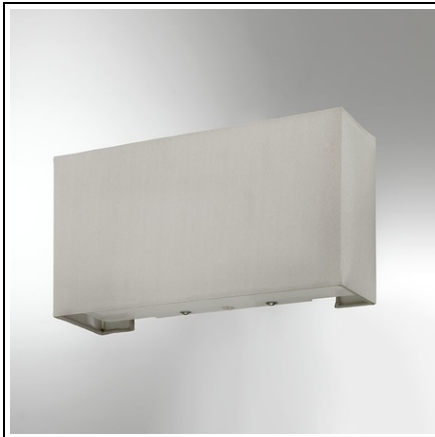

**ONLI LAMPA DE PERETE - APLICA KYOTO.**

STYLE: Modern  
Dimensiune corp de iluminat: L32  
P10  
H18 Becuri: 1 x E27  
Pret: 289,46 lei (TVA inclus)

Detalii online: <https://www.materialeelectrice.ro/lampa-de-perete-aplica-kyoto-244457>