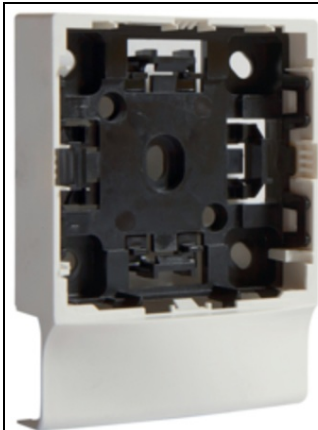

HAGER SUPORT PROFIL ATA 12X20, RAL9010

Materiale

Culoare RAL: RAL 9010 - alb pur

Culoare: alb pur

Material: PC - ABS fără conținut de halogen

Grup materiale: Plastic

Dimensiuni

Adâncimea produsului instalat: 26 mm

Înălțimea produsului instalat: 91 mm

Lățimea produsului instalat: 66 mm

Standarde

Autorizații: EN50085-2-1

Conform directivelor europene RoHs: conformitate voluntară

Protecție

Fără halogen: da

Pret: 10,09 lei (TVA inclus)