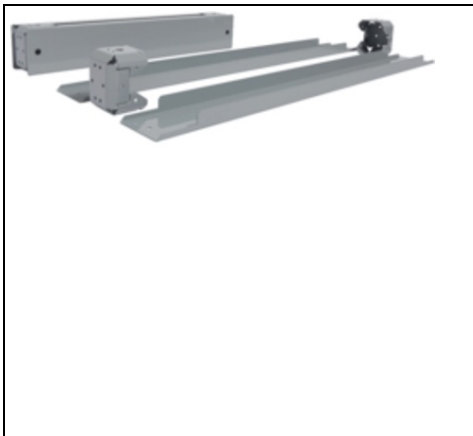

### **HAGER SOCLU H100 L900 P600**

**Materiale**

Culoare: gri deschis

Culoare: gri prĂffos RAL 7037

Echipament

Cantitate secÈiune in lĂfÈime: 3

Standarde

Conform directivelor europene RoHs: conformitate voluntarĂf