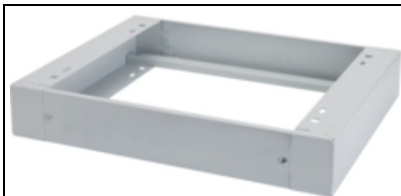

HAGER SOCLU H100 L600 A400

Materiale

Culoare: gri deschis

Culoare: gri deschis RAL 7035

Material: OÅfel

Materialul carcasei: OÅfel

CarcasÅf material: OÅfel

Dimensiuni

Adancime de inserÈie: 400 mm

Accesorii incluse

Tip accesoriu montare: altele

Standarde

Conform directivelor europene RoHs: conformitate voluntarÅf

Pret: 655,03 lei (TVA inclus)

Detalii online: <https://www.materialeelectrice.ro/soclu-h100-l600-a400-243799>