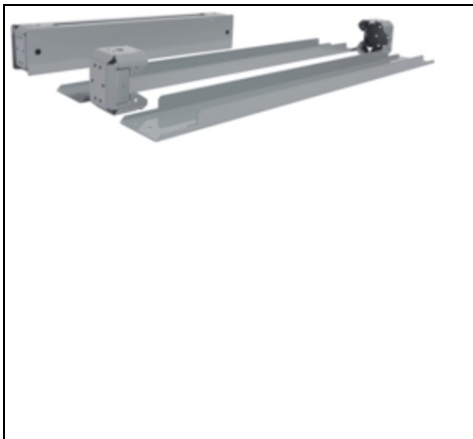

**HAGER SOCLU H100 L1000 P600**

**Materiale**

Culoare: gri deschis

Culoare: gri prafos RAL 7037

Echipament

Cantitate secțiune în lățime: 2

Standarde

Conform directivelor europene RoHs: conformitate voluntară