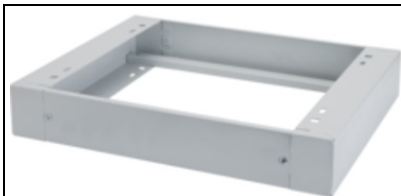

HAGER SOCLU H100 L1000 A500

Materiale

Culoare: gri deschis
Culoare: gri deschis RAL 7035
Material: OÅfel
Materialul carcasei: OÅfel
CarcasÅf material: OÅfel
Dimensiuni

Adancime de inserÈie: 500 mm

Accesorii incluse