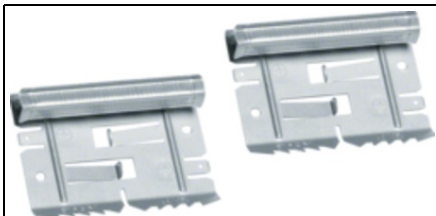

HAGER SET CUPLĂFRE BRS65210D, OȚEL, GALVANIZAT

Conectivitate
Conexiune de canal: fĂfrĂf cuplu
Capac, uE™ Ăf
Montare capac: Orizontal la interior
LĂfĂfime OT: 80 mm
NumĂfrul capacelor utilizabile: 1
Materiale
Culoare: zincat
Material: TablĂf de oĂfel
Grup materiale: OĂfel
SuprafaĂfĂf: zincat
Dimensiuni
Lungime: 80 mm
InĂfĂfimea canalului: 65 mm
LĂfĂfimea canalului: 210 mm
Montare
Orificii in podea: Da
Echipament
Cantitate compartiment: 1
Echivalare potenĂial: Da
Utilizare
Tip joncĂiune: Cuplu
Tip produs: Cuplu
Standarde
Conform directivelor europene RoHs: conformitate voluntarĂf
ProtecĂie
FĂfrĂf halogen: da
FormĂf
FormĂf: simetric
Pret: 31,08 lei (TVA inclus)

Detalii online: <https://www.materialeelectrice.ro/set-cuplare-brs65210d-otel-galvanizat-243742>