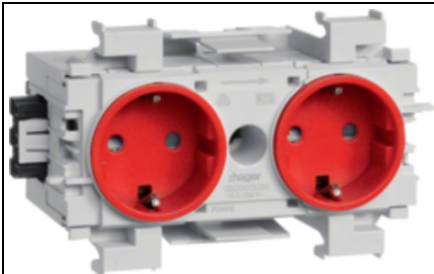

HAGER PRIZĂ DUBLĂ WAGO PRINDERE FRONTALĂ, ROÈ™ U

Arhitectură
Sistem de cuplare: Wago Winsta
Număr de poli: 2 P
Tip de montaj: doar pe canal de perete
Funcții
Conexiuni terminale centralizate: da
Protecție supravoltaj: nu
Cu indicator luminos: nu
Configurație
Execuție: dublu
Comenzi și indicatori
Led de semnalizare: Nu
Principalele caracteristici electrice
Frecvență: 50/60 Hz
Tensiune nominală: 250 V
Capac, uÈ™
Execuția capacului: fără
Sursă de alimentare
Alimentare specială: Sursă de alimentare suplimentară (roÈ™ u)
Materiale
Culoare RAL: RAL 3020 - roÈ™ u trafic
Culoare: roÈ™ u trafic
Material: Amestec de materiale
Grup materiale: material mixt
Aspect suprafață: mat
Suprafață: netratat
Dimensiuni
Adâncimea produsului instalat: 54 mm
Înălțimea produsului instalat: 50 mm
Lățimea produsului instalat: 50 mm
Format: Ecoline
Montare
Tip de fixare: Montaj frontal
Asamblare: posibilitate de montare în serie
Tip de montaj: Plintă tip pervaz
Conexiune
Număr intrări pentru conducte: 2
Valoare de reducere a tensiunii: 2
Diametrul conexiunii cu conductor flexibil: 0,5 - 4 mm²
Accesorii incluse
preechipat cu: 2 prize ÅÛco
Cu siguranță în miniatură: nu
Echipament
Izolant: da
Standarde
Conform directivelor europene RoHs: conformitate voluntară
Protecție
Tip de protecție IP: IP20
Fără halogen: da
Condiții de utilizare
Temperatură de regim: -5/60 °C
Identificare
Versiune: ÅÛfri ÅÛco
Pret: 86,30 lei (TVA inclus)

Detalii online: <https://www.materialeelectrice.ro/priza-dubla-wago-prindere-frontala-ro-su-243384>