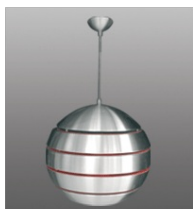

BRILUX LAMPA SUSPEDATA VERANO 40 BRILUM

Produs adaptat pentru tensiune de alimentare de 230 V/50Hz.
Lustra functioneaza cu sursa cu incandescenta sau compacta integra. Sursa nu se afla in set
Sursa de iluminat cu soclu E27 / Corp de iluminat ce functioneaza sursa cu soclu E27
Corp de iluminat pentru surse cu o putere maxima 60W
Produs protejat impotriva patrunderii corpurilor solide cu un diametru mai mare de 12mm si impotriva atingerii sau apropierii de componentele interne cu un obiect cu lungimea maxima de 80mm. Corpul nu este protejat impotriva infiltrarii apei.
Produs destinat montajului pe/in tavan
Produs destinat uzului interior
Corp fara posibilitati de reglare a directiei fluxului
Tip de conector : conector cu doua intrari 2,5 mm²
Produs avand clasa a doua de protectie impotriva electrocutarii. Corpul este protejat nu numai prin izolatia de baza cat si prin mijloace suplimentare precum o izolatie dubla sau intarita. Corpul nu poate fi echipat cu impamantare, deci nu are circuit de protectie, iar protectia impotriva electrocutarii nu este o etapa necesara in montaj.
Produs ce poate fi montat pe suprafete inflamabile dar care sunt produse dintr-un material cu o temperatura de aprindere de minim 200 grade C si care nu-si schimba forma sau se inmoaie la o astfel de temperatura. Astfel de suprafete sunt materialele de constructii precum lemnul si alte derivate din lemn cu o grosime mai mare de 2mm
Lustra are declaratie de conformitate cu normele Uniunii Europene
Lustra Brilux