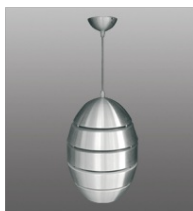

BRILUX LAMPA SUSPEDATA VERANO 24 BRILUM

Produs adaptat pentru tensiune de alimentare de 230 V/50Hz.
Lustra functioneaza cu sursa cu incandescenta sau compacta integra. Sursa nu se afla in set
Sursa de iluminat cu soclu E27 / Corp de iluminat ce functioneaza sursa cu soclu E27
Corp de iluminat pentru surse cu o putere maxima 60W
Produs protejat impotriva patrunderii corpurilor solide cu un diametru mai mare de 12mm si impotriva atingerii sau apropierii de componentele interne cu un obiect cu lungimea maxima de 80mm. Corpul nu este protejat impotriva infiltrarii apei.
Produs destinat montajului pe/in tavan
Produs destinat uzului interior
Corp fara posibilitati de reglare a directiei fluxului
Tip de conector : conector cu doua intrari 2,5 mm²
Produs avand clasa a doua de protectie impotriva electrocutarii. Corpul este protejat nu numai prin izolatia de baza cat si prin mijloace suplimentare precum o izolatie dubla sau intarita. Corpul nu poate fi echipat cu impamantare, deci nu are circuit de protectie, iar protectia impotriva electrocutarii nu este o etapa necesara in montaj.
Produs ce poate fi montat pe suprafete inflamabile dar care sunt produse dintr-un material cu o temperatura de aprindere de minim 200 grade C si care nu-si schimba forma sau se inmoaie la o astfel de temperatura. Astfel de suprafete sunt materialele de constructii precum lemnul si alte derivate din lemn cu o grosime mai mare de 2mm
Lustra are declaratie de conformitate cu normele Uniunii Europene
Lustra Brilux