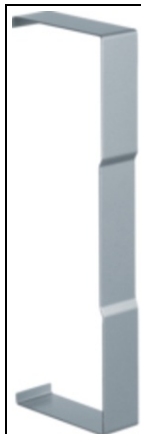

HAGER MASCĂF ĂMBINARE BRA65210, OÈEL, ELN

Conectivitate
Conexiune de canal: fĂfrĂf cuplu
Capac, uÈ™Ăf
LĂfĂfime OT: 80 mm
NumĂfrul capacelor utilizabile: 1

Materiale

Culoare: Aluminu
Material: TablĂf de oĂfel
Grup materiale: OĂfel
SuprafaĂfĂf: brut

Dimensiuni

Lungime: 25 mm
InĂflĂfimea canalului: 68 mm
LĂfĂfimea canalului: 210 mm
MĂfsura a: 25 mm

Montare

Orificii in podea: Da

Echipament

Cantitate compartiment: 1

Utilizare

Tip produs: CaĂyerarea secĂfiunii